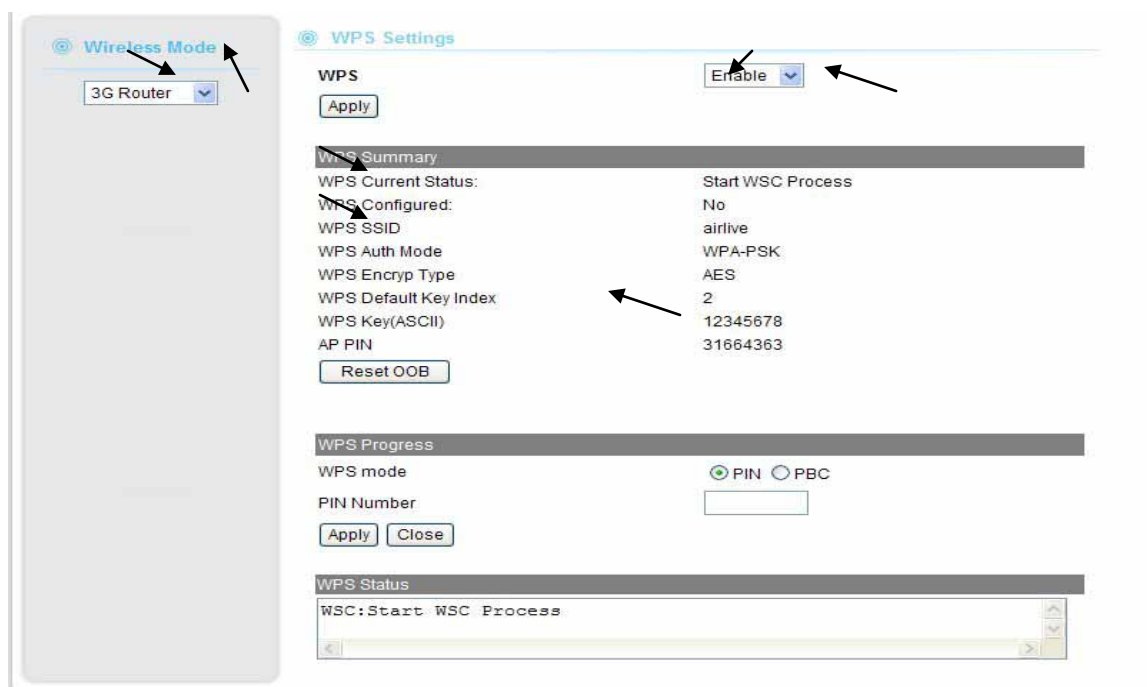

Zde zvolíte region a Vašeho operátora. Pro T-Mobile je potřeba zadat níže uvedené údaje.

Pokud je SIM karta chráněna PIN kódem, rovněž jej vyplňte.

T-MOBILE

Service name: internet.t-mobile.cz **Dial number:** *99#

User name: gprs **Password:** gprs

PIN Code: dodal operátor se simkartou

Funkci WPS doporučuji vypnout, jestliže jste zadali heslo v kroku 1.

Po restartu by mělo vše fungovat.